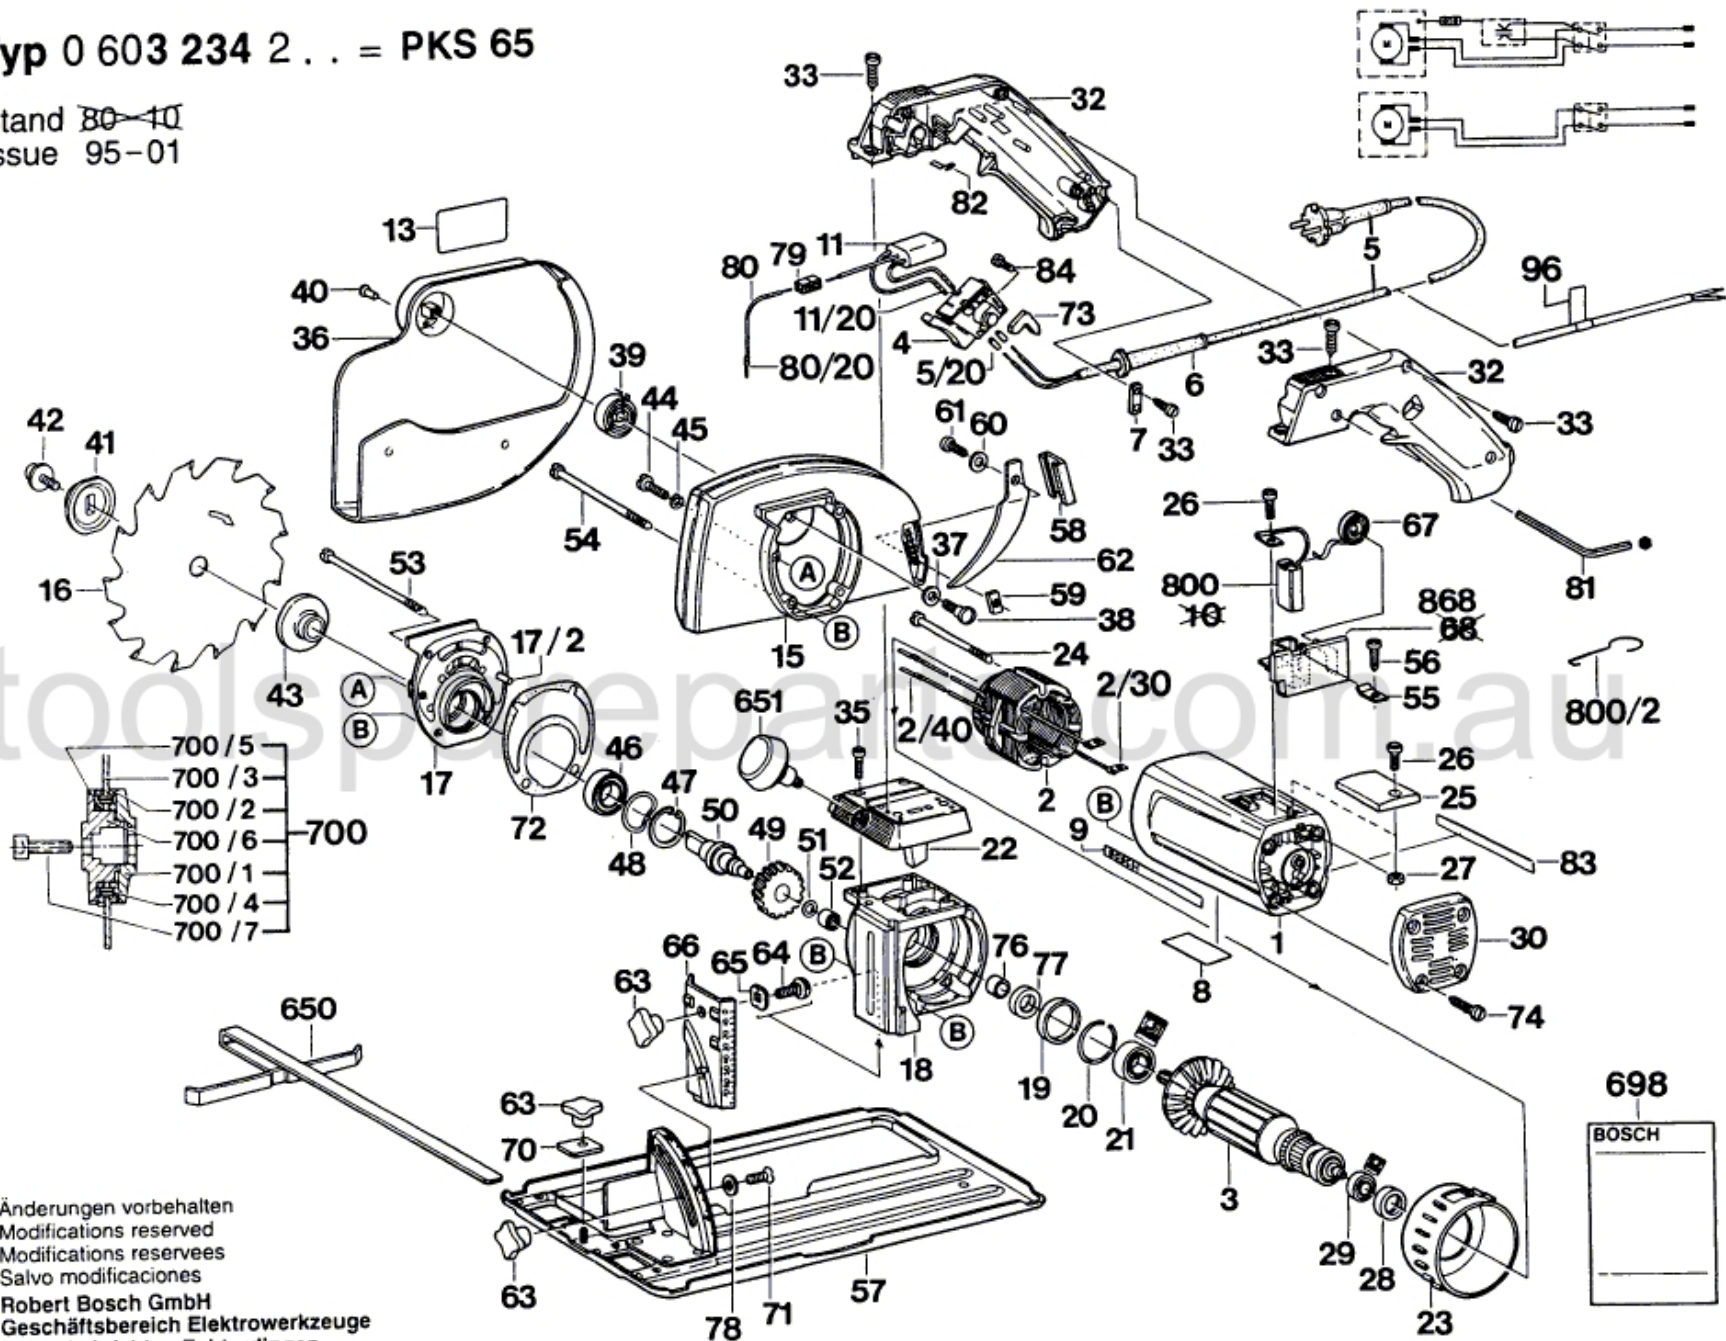

Typ 0 603 234 2... = PKS 65

Stand ~~80-10~~
Issue 95-01

Änderungen vorbehalten
Modifications reserved
Modificaciones reservées
Salvo modificaciones
Robert Bosch GmbH
Geschäftsbereich Elektrowerkzeuge
70745 Leinfelden-Echterdingen